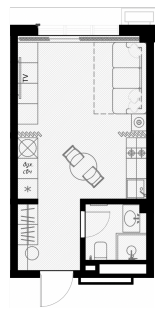

Ген.план OLIVIA

Планировка квартиры

План этажа

Название объекта: ЖК Olivia®

Район: р-н Адлерский

Класс жилья: Бизнес-класс

Стоимость: 14 490 000 руб. *

***Стоимость может быть изменена, в зависимости от выбранной программы.**

Срок сдачи: I и II очередь сданы

Площадь: 25.2

Этаж: 4

Корпус: 8

Цена за м²: 575 000 руб./м² *