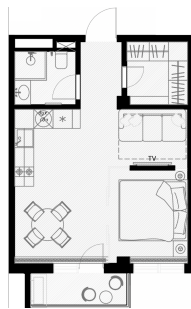

Ген.план OLIVIA

Планировка квартиры

План этажа

Название объекта: ЖК Olivia®

Район: р-н Адлерский

Класс жилья: Бизнес-класс

Стоимость: 22 794 000 руб. *

***Стоимость может быть изменена, в зависимости от выбранной программы.**

Срок сдачи: I и II очередь сданы

Площадь: 39.3

Этаж: 4

Корпус: 2

Цена за м²: 580 000 руб./м² *