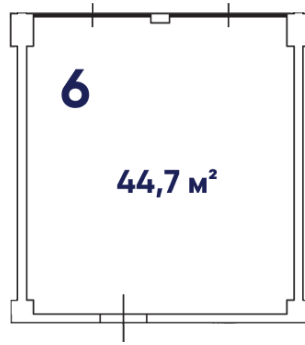

Планировка

ПЛАН ТИПОВОГО ЭТАЖА
БЛОК 12

План этажа

Планировка

ПЛАН ТИПОВОГО ЭТАЖА
БЛОК 12

План этажа

Название объекта: АО «Горизонт»
Район: г. Сочи, улица Просвещения 32
Номер: 6

Стоимость: 27 043 500 руб. *

Цена за м²: 605 000 руб./м² *

Площадь: 44.7

Этаж: 9

* стоимость может быть изменена, в зависимости от выбранной ипотечной программы.

Время работы: 09:00-18:00
Адрес: г. Сочи, Яна Фабрициуса, 12
Тел: +7(862)296-85-18