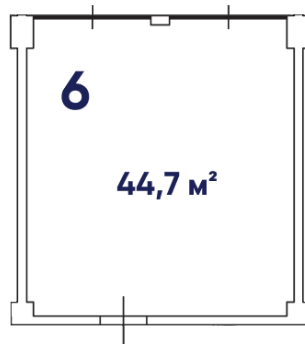

Планировка

ПЛАН ТИПОВОГО ЭТАЖА
БЛОК 12

План этажа

Планировка

ПЛАН ТИПОВОГО ЭТАЖА
БЛОК 12

План этажа

Название объекта: АО «Горизонт»
Район: г. Сочи, улица Просвещения 32
Номер: 6

Стоимость: 27 043 500 руб. *

Цена за м²: 605 000 руб./м² *

Площадь: 44.7

Этаж: 9

* стоимость может быть изменена, в зависимости от выбранной ипотечной программы.

Время работы: 09:00-18:00
Адрес: г. Сочи, Яна Фабрициуса, 12
Тел: +7(862)296-85-18