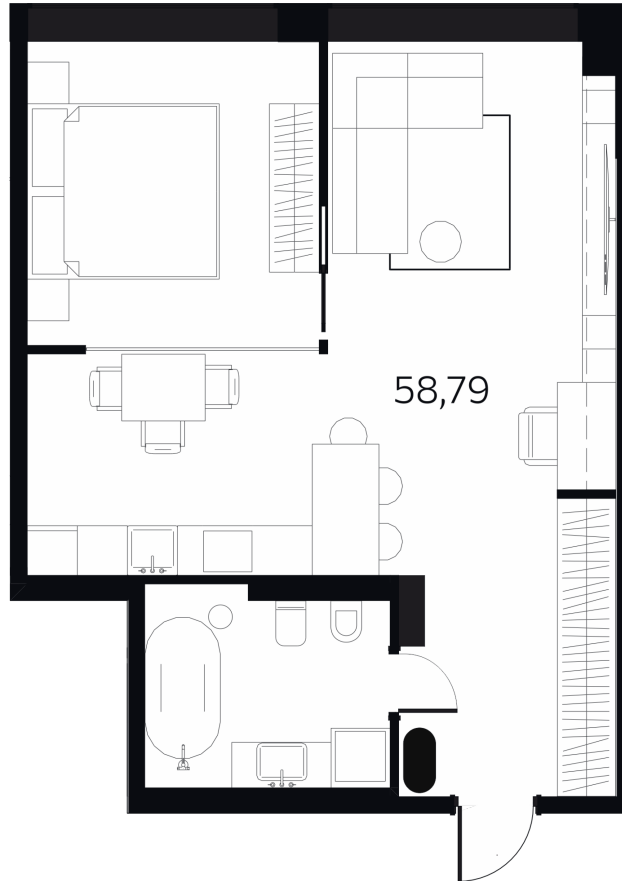

Планировка

План этажа

Название объекта: ДОМ XIII
Район: р-н Центральный, пересечение
ул.Воровского и пер. Зеленый
Номер: 2
Стоимость: 64 669 000 руб. *
Цена за м²: 1 100 000 руб./м² *
Площадь: 58.79
Этаж: 3