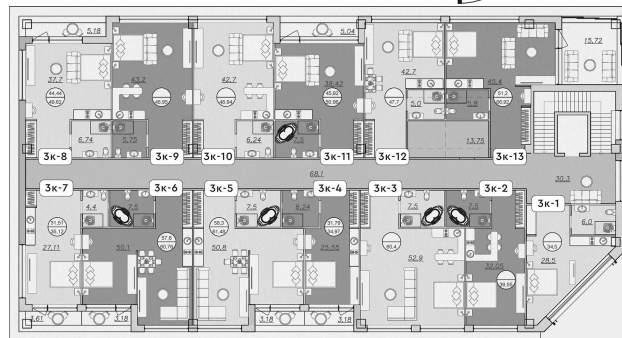

Планировка

План этажа

Название объекта: ДОМ XIII
Район: р-н Центральный, пересечение
ул.Воровского и пер. Зеленый
Номер: 2
Стоимость: 64 669 000 руб. *
Цена за м²: 1 100 000 руб./м² *
Площадь: 58.79
Этаж: 3