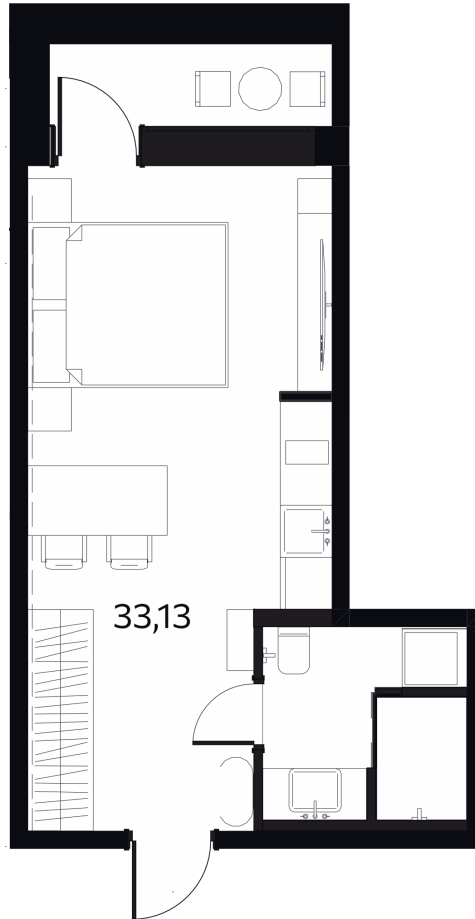

Планировка

План этажа

Название объекта: ДОМ XIII  
Район: р-н Центральный, пересечение  
ул.Воровского и пер. Зеленый  
Номер: 3  
Стоимость: 46 382 000 руб. \*  
Цена за м<sup>2</sup>: 1 400 000 руб./м<sup>2</sup> \*  
Площадь: 33.13  
Этаж: 3