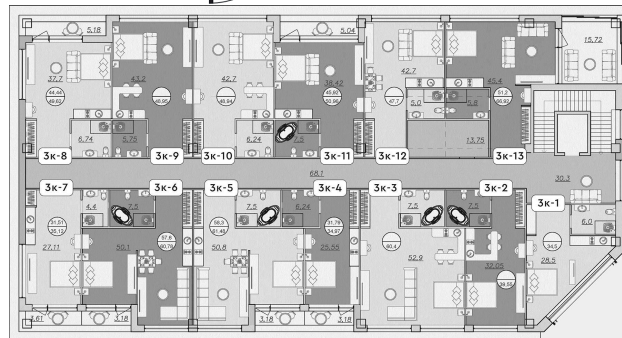

Планировка

План этажа

Название объекта: ДОМ XIII  
Район: р-н Центральный, пересечение  
ул.Воровского и пер. Зеленый  
Номер: 3  
Стоимость: 46 382 000 руб. \*  
Цена за м<sup>2</sup>: 1 400 000 руб./м<sup>2</sup> \*  
Площадь: 33.13  
Этаж: 3