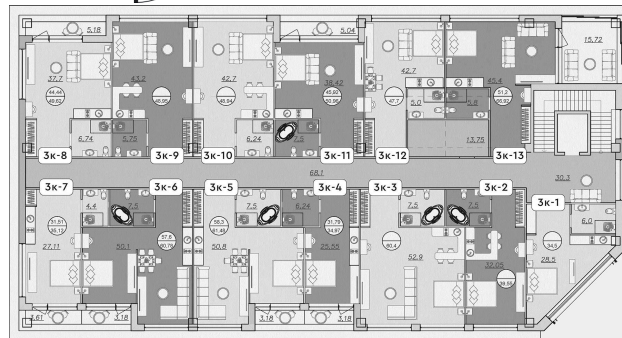

Планировка

План этажа

Название объекта: ДОМ XIII
Район: р-н Центральный, пересечение
ул.Воровского и пер. Зеленый
Номер: 5
Стоимость: 64 229 000 руб. *
Цена за м²: 1 100 000 руб./м² *
Площадь: 58.39
Этаж: 3