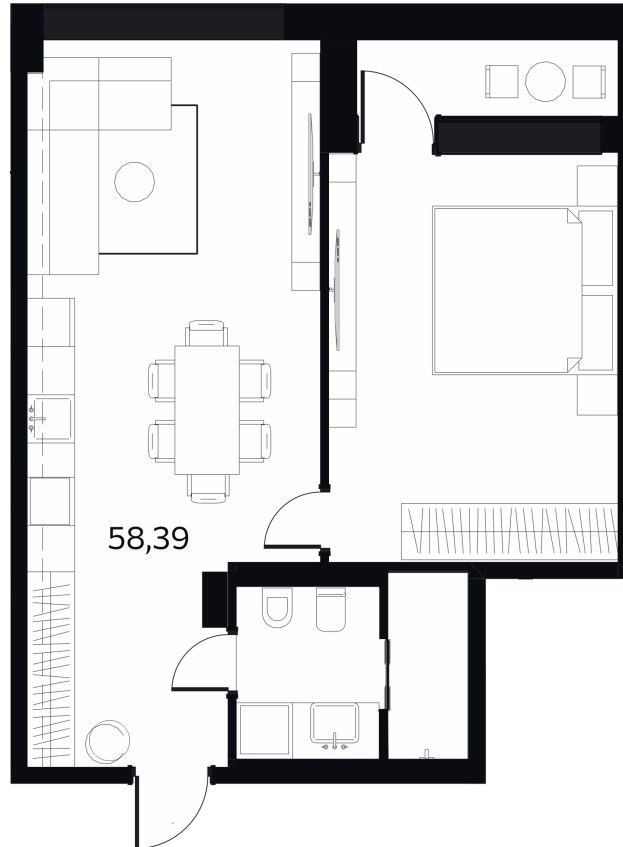

Планировка

План этажа

Название объекта: ДОМ XIII
Район: р-н Центральный, пересечение
ул.Воровского и пер. Зеленый
Номер: 5
Стоимость: 64 229 000 руб. *
Цена за м²: 1 100 000 руб./м² *
Площадь: 58.39
Этаж: 3