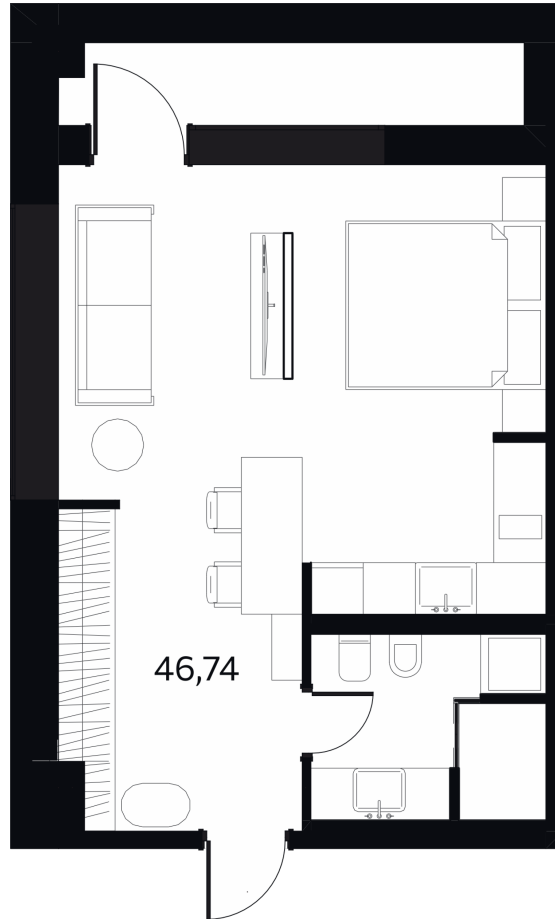

Планировка

План этажа

Название объекта: ДОМ XIII
Район: р-н Центральный, пересечение
ул.Воровского и пер. Зеленый
Номер: 7
Стоимость: 65 436 000 руб. *
Цена за м²: 1 400 000 руб./м² *
Площадь: 46.74
Этаж: 3