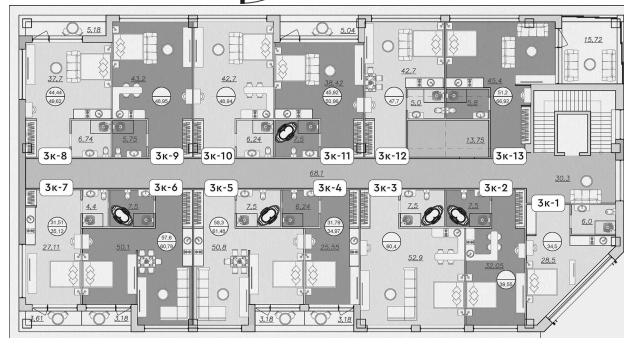

Планировка

План этажа

Название объекта: ДОМ XIII
Район: р-н Центральный, пересечение
ул.Воровского и пер. Зеленый
Номер: 7
Стоимость: 65 436 000 руб. *
Цена за м²: 1 400 000 руб./м² *
Площадь: 46.74
Этаж: 3