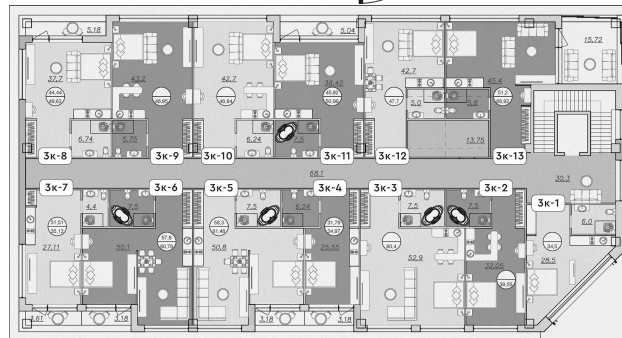

Планировка

План этажа

Название объекта: ДОМ XIII
Район: р-н Центральный, пересечение
ул.Воровского и пер. Зеленый
Номер: 8
Стоимость: 58 462 500 руб. *
Цена за м²: 1 250 000 руб./м² *
Площадь: 46.77
Этаж: 3