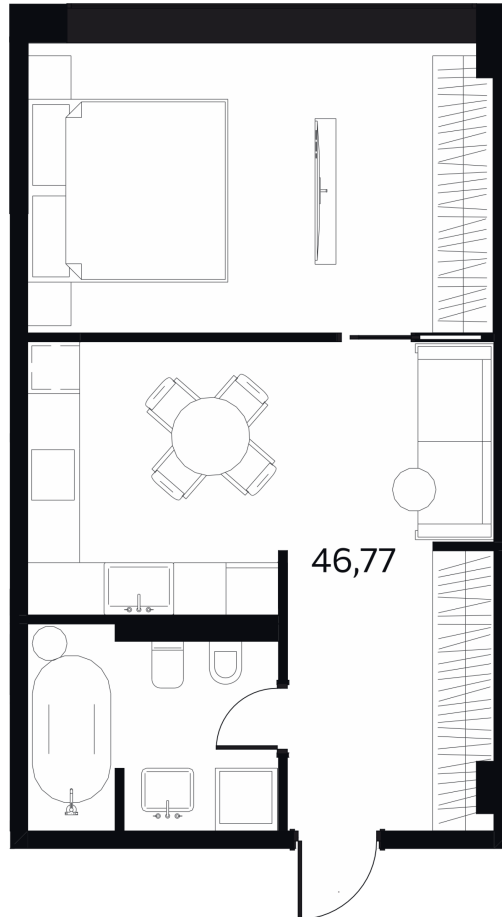

Планировка

План этажа

Название объекта: ДОМ XIII
Район: р-н Центральный, пересечение
ул.Воровского и пер. Зеленый
Номер: 8
Стоимость: 58 462 500 руб. *
Цена за м²: 1 250 000 руб./м² *
Площадь: 46.77
Этаж: 3