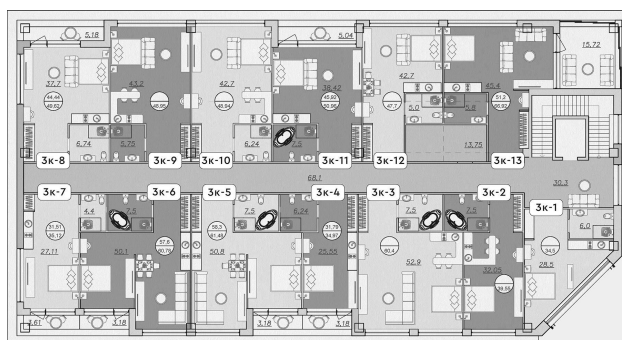

Планировка

План этажа

Название объекта: Премиальный проект «Альпика»

Район: р-н Центральный

Номер: 12

Стоимость: 59 625 000 руб. \*

Цена за м<sup>2</sup>: 1 250 000 руб./м<sup>2</sup> \*

Площадь: 47.7