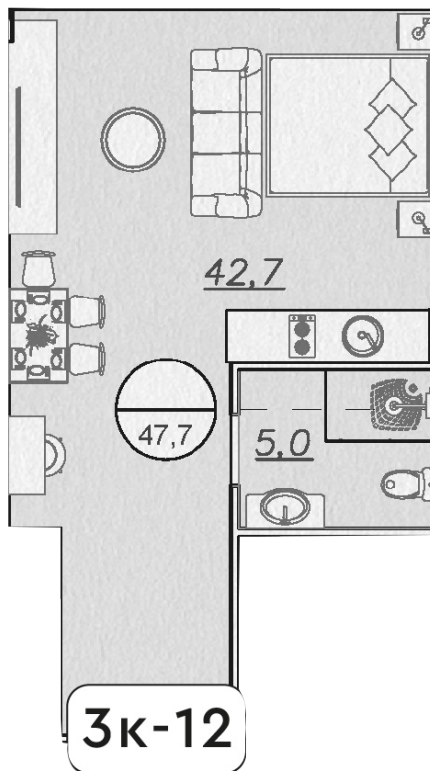

Планировка

План этажа

Название объекта: Премиальный проект «Альпика»

Район: р-н Центральный

Номер: 12

Стоимость: 59 625 000 руб. \*

Цена за м<sup>2</sup>: 1 250 000 руб./м<sup>2</sup> \*

Площадь: 47.7

Этаж: 3

\* стоимость может быть изменена, в зависимости от выбранной ипотечной программы.